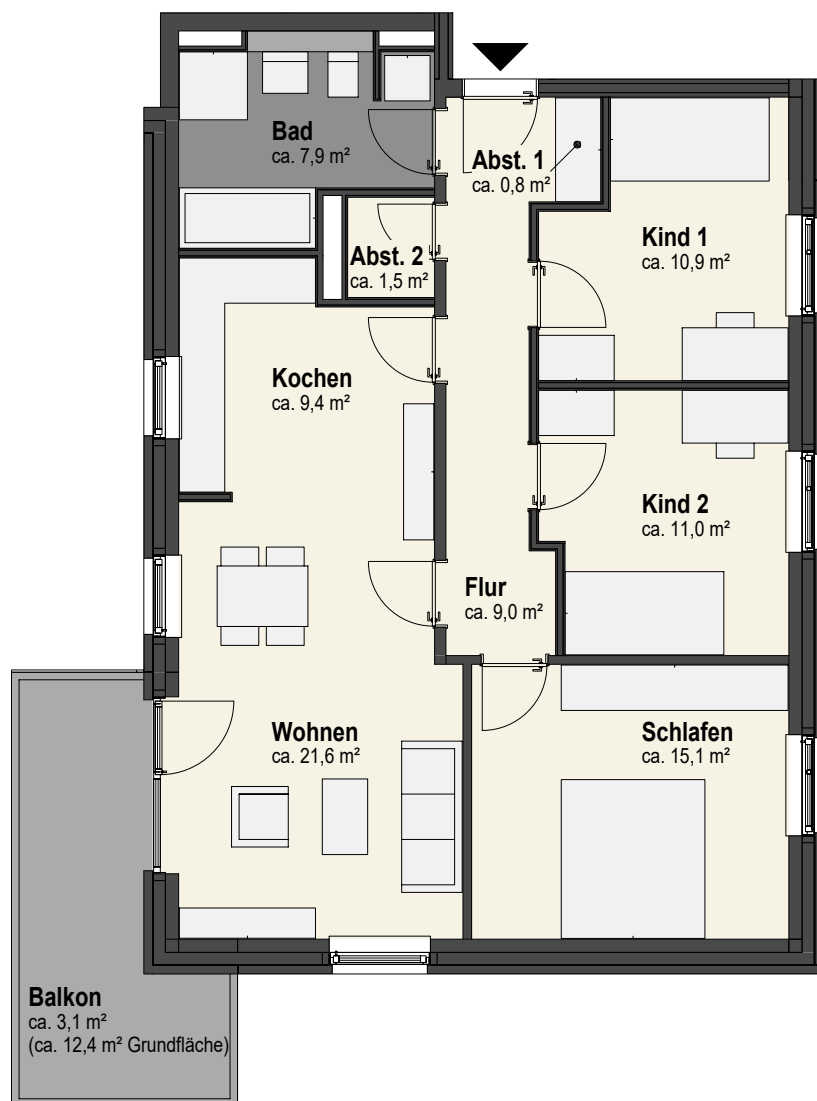

Wohnpark Beim Meilenstein Vermietungsgesellschaft mbH & Co. KG

Mecklenburger Straße 130
23568 Lübeck

Lage im Gebäude

Whg.-Nr.

12

Geschoss

OG

Wohnfläche

90,3 m²

Zimmer

4

Anschrift

Beim Meilenstein 18a
23568 Lübeck

Für die Vollständigkeit und Richtigkeit der Angaben übernehmen wir keine Gewähr, es gelten ausschließlich die mietvertraglichen Vereinbarungen. Die Darstellung der Möblierung sowie die Gestaltung der Küchen und Bäder sind beispielhaft und dienen lediglich der Anschauung. Die Wohnung wird unmöbliert vermietet.