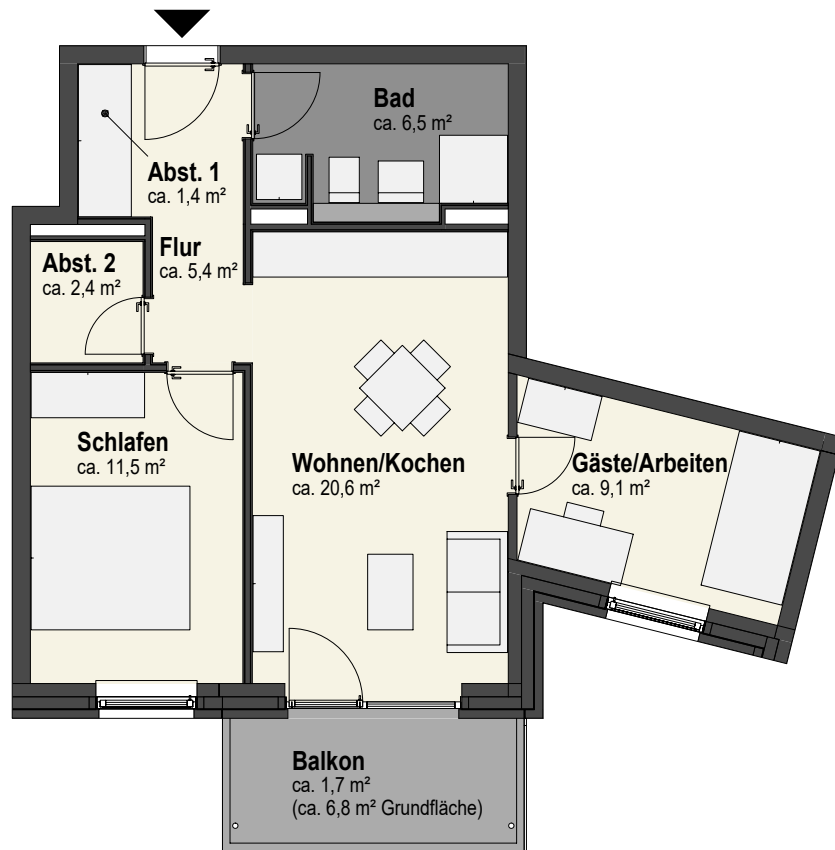

Wohnpark Beim Meilenstein Vermietungsgesellschaft mbH & Co. KG

Mecklenburger Straße 130
23568 Lübeck

Lage im Gebäude

Whg.-Nr.

09

Geschoss

OG

Wohnfläche

58,6 m²

Zimmer

2,5

Anschrift

Beim Meilenstein 18
23568 Lübeck

Für die Vollständigkeit und Richtigkeit der Angaben übernehmen wir keine Gewähr, es gelten ausschließlich die mietvertraglichen Vereinbarungen. Die Darstellung der Möblierung sowie die Gestaltung der Küchen und Bäder sind beispielhaft und dienen lediglich der Anschauung. Die Wohnung wird unmöbliert vermietet.