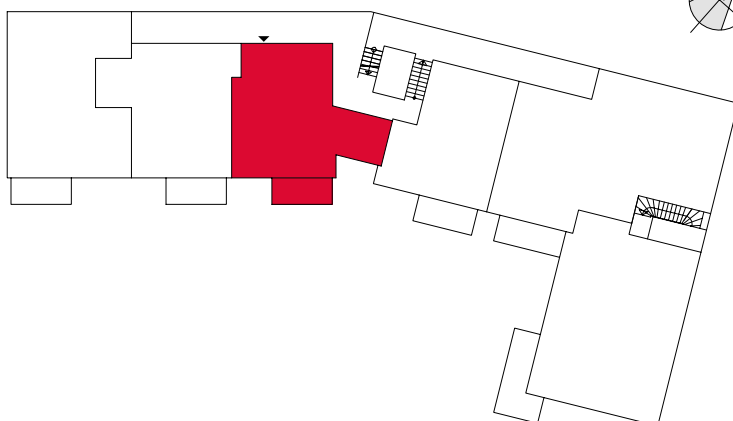

Wohnpark Beim Meilenstein Vermietungsgesellschaft mbH & Co. KG

Mecklenburger Straße 130
23568 Lübeck

Lage im Gebäude

Whg.-Nr.

09

Geschoss

OG

Wohnfläche

58,6 m²

Zimmer

2,5

Anschrift

Beim Meilenstein 18
23568 Lübeck

Für die Vollständigkeit und Richtigkeit der Angaben übernehmen wir keine Gewähr, es gelten ausschließlich die mietvertraglichen Vereinbarungen. Die Darstellung der Möblierung sowie die Gestaltung der Küchen und Bäder sind beispielhaft und dienen lediglich der Anschauung. Die Wohnung wird unmöbliert vermietet.