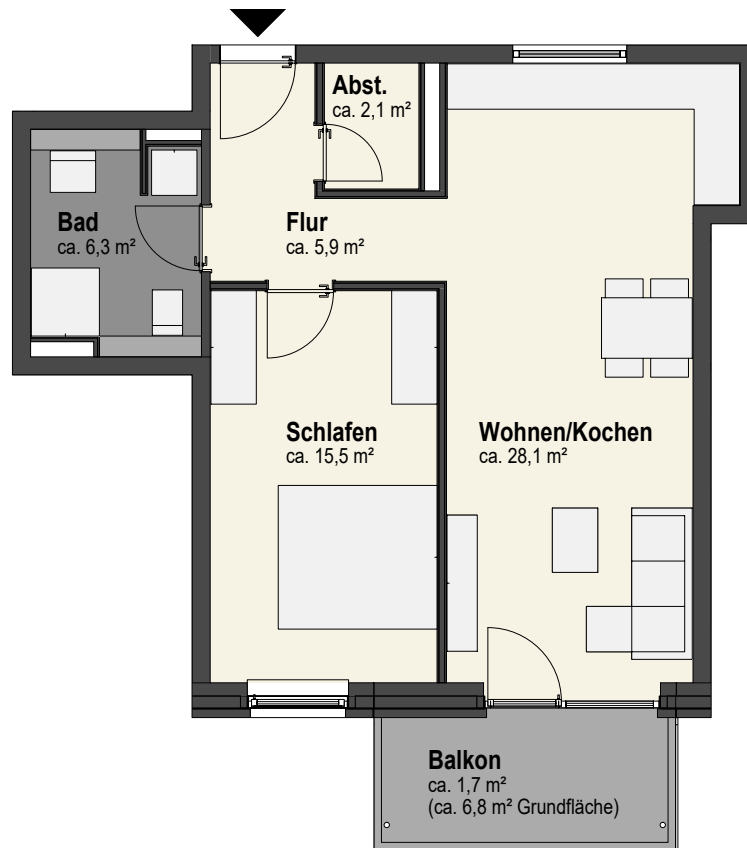

Wohnpark Beim Meilenstein Vermietungsgesellschaft mbH & Co. KG

Mecklenburger Straße 130
23568 Lübeck

Lage im Gebäude

Whg.-Nr. 08	Geschoss OG
-----------------------	-----------------------

Wohnfläche 59,6 m ²	Zimmer 2
--	--------------------

Anschrift

Beim Meilenstein 18
23568 Lübeck

Für die Vollständigkeit und Richtigkeit der Angaben übernehmen wir keine Gewähr, es gelten ausschließlich die mietvertraglichen Vereinbarungen. Die Darstellung der Möblierung sowie die Gestaltung der Küchen und Bäder sind beispielhaft und dienen lediglich der Anschauung. Die Wohnung wird unmöbliert vermietet.