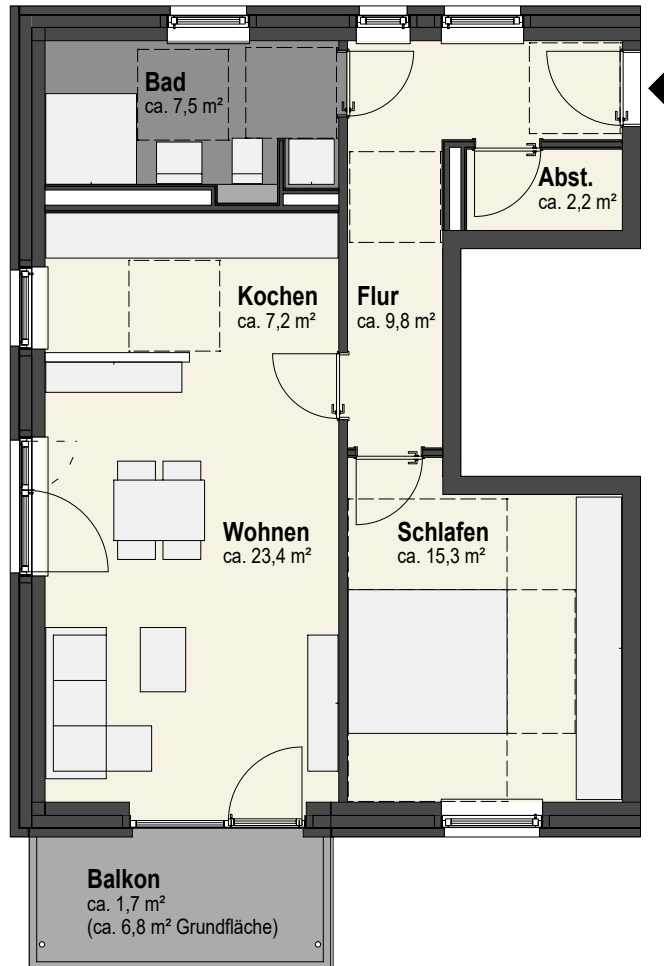

Wohnpark Beim Meilenstein Vermietungsgesellschaft mbH & Co. KG

Mecklenburger Straße 130
23568 Lübeck

Lage im Gebäude

Whg.-Nr.

07

Geschoss

OG

Wohnfläche

67,1 m²

Zimmer

2 (bf)

Anschrift

Beim Meilenstein 18
23568 Lübeck

Für die Vollständigkeit und Richtigkeit der Angaben übernehmen wir keine Gewähr, es gelten ausschließlich die mietvertraglichen Vereinbarungen. Die Darstellung der Möblierung sowie die Gestaltung der Küchen und Bäder sind beispielhaft und dienen lediglich der Anschauung. Die Wohnung wird unmöbliert vermietet.