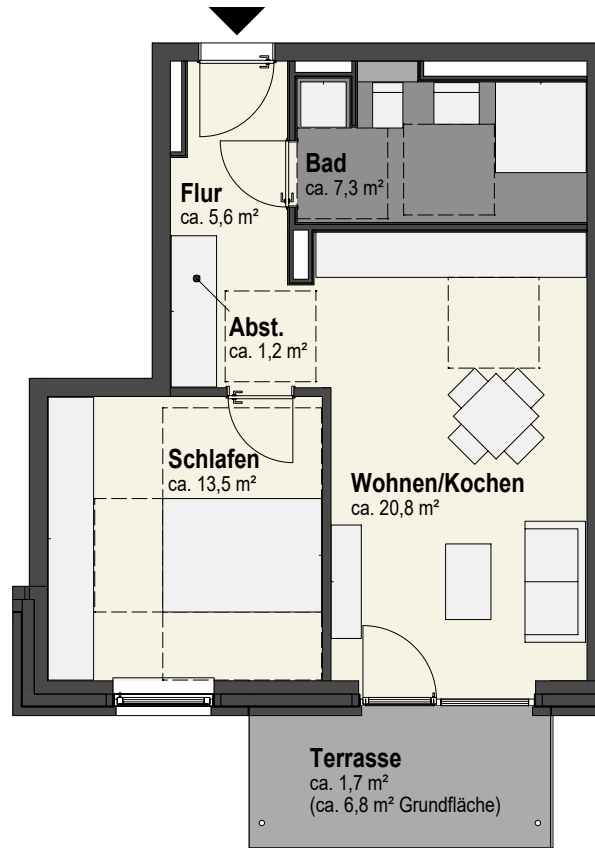

Wohnpark Beim Meilenstein Vermietungsgesellschaft mbH & Co. KG

Mecklenburger Straße 130
23568 Lübeck

Lage im Gebäude

Whg.-Nr.

04

Geschoss

EG

Wohnfläche

50,1 m²

Zimmer

2 (bf)

Anschrift

Beim Meilenstein 18
23568 Lübeck

Für die Vollständigkeit und Richtigkeit der Angaben übernehmen wir keine Gewähr, es gelten ausschließlich die mietvertraglichen Vereinbarungen. Die Darstellung der Möblierung sowie die Gestaltung der Küchen und Bäder sind beispielhaft und dienen lediglich der Anschauung. Die Wohnung wird unmöbliert vermietet.