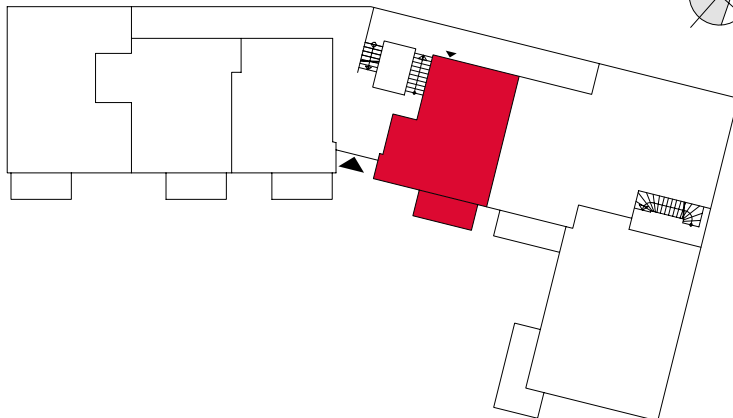

Wohnpark Beim Meilenstein Vermietungsgesellschaft mbH & Co. KG

Mecklenburger Straße 130
23568 Lübeck

Lage im Gebäude

Whg.-Nr.

04

Geschoss

EG

Wohnfläche

50,1 m²

Zimmer

2 (bf)

Anschrift

Beim Meilenstein 18
23568 Lübeck

Für die Vollständigkeit und Richtigkeit der Angaben übernehmen wir keine Gewähr, es gelten ausschließlich die mietvertraglichen Vereinbarungen. Die Darstellung der Möblierung sowie die Gestaltung der Küchen und Bäder sind beispielhaft und dienen lediglich der Anschauung. Die Wohnung wird unmöbliert vermietet.