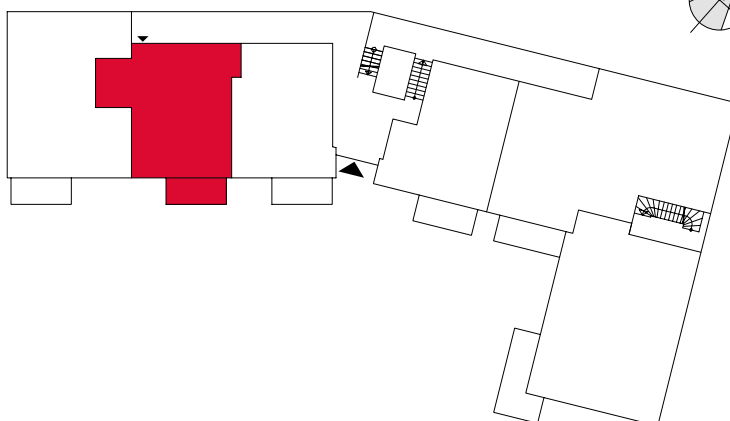

Wohnpark Beim Meilenstein Vermietungsgesellschaft mbH & Co. KG

Mecklenburger Straße 130
23568 Lübeck

Lage im Gebäude

Whg.-Nr. 02	Geschoss EG
-----------------------	-----------------------

Wohnfläche 59,6 m ²	Zimmer 2
--	--------------------