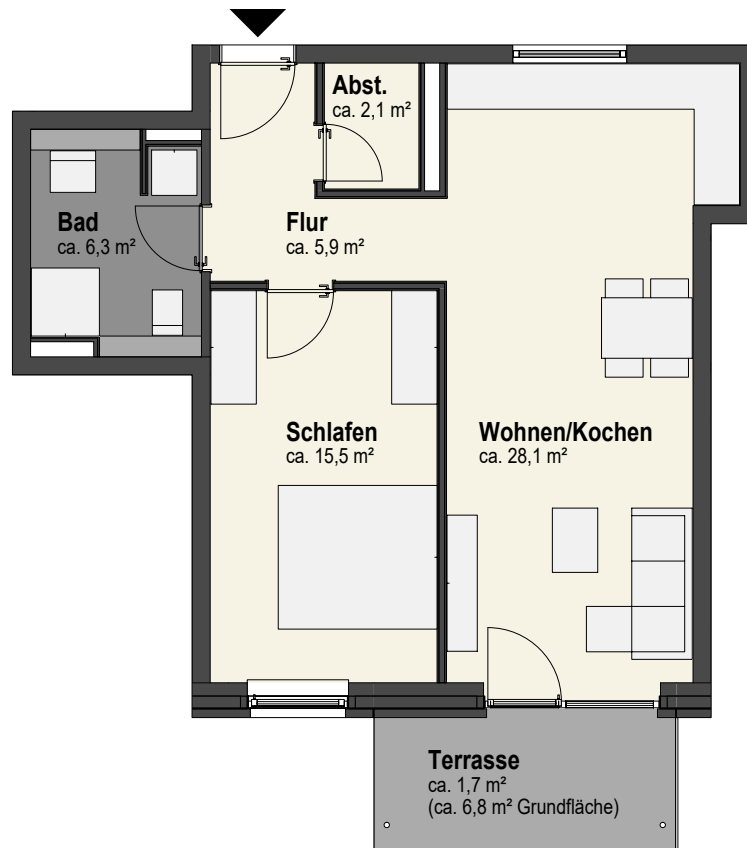

Wohnpark Beim Meilenstein Vermietungsgesellschaft mbH & Co. KG

Mecklenburger Straße 130
23568 Lübeck

Lage im Gebäude

Whg.-Nr. 02	Geschoss EG
-----------------------	-----------------------

Wohnfläche 59,6 m ²	Zimmer 2
--	--------------------

Anschrift

Beim Meilenstein 18
23568 Lübeck

Für die Vollständigkeit und Richtigkeit der Angaben übernehmen wir keine Gewähr, es gelten ausschließlich die mietvertraglichen Vereinbarungen. Die Darstellung der Möblierung sowie die Gestaltung der Küchen und Bäder sind beispielhaft und dienen lediglich der Anschauung. Die Wohnung wird unmöbliert vermietet.