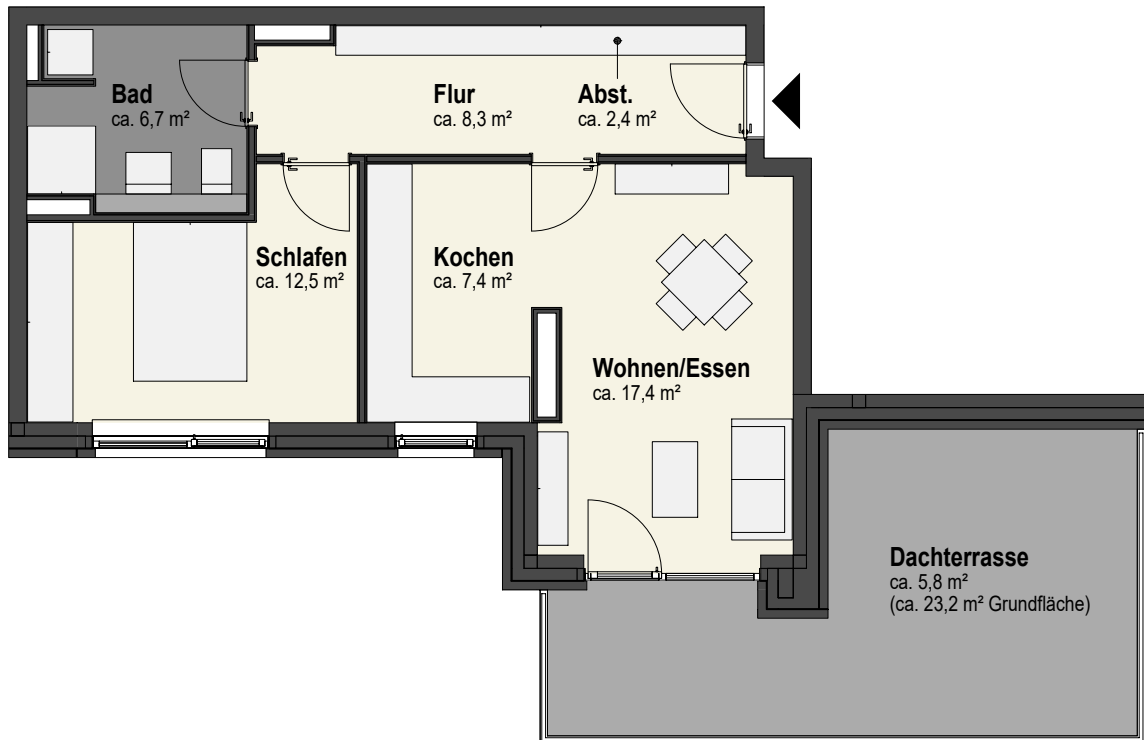

## Lage im Gebäude

**Whg.-Nr.**

08

**Geschoss**

SG

**Wohnfläche**

60,5 m<sup>2</sup>

**Zimmer**

2

**Anschrift**

Beim Meilenstein 12a  
23568 Lübeck

Für die Vollständigkeit und Richtigkeit der Angaben übernehmen wir keine Gewähr, es gelten ausschließlich die mietvertraglichen Vereinbarungen. Die Darstellung der Möblierung sowie die Gestaltung der Küchen und Bäder sind beispielhaft und dienen lediglich der Anschauung. Die Wohnung wird unmöbliert vermietet.