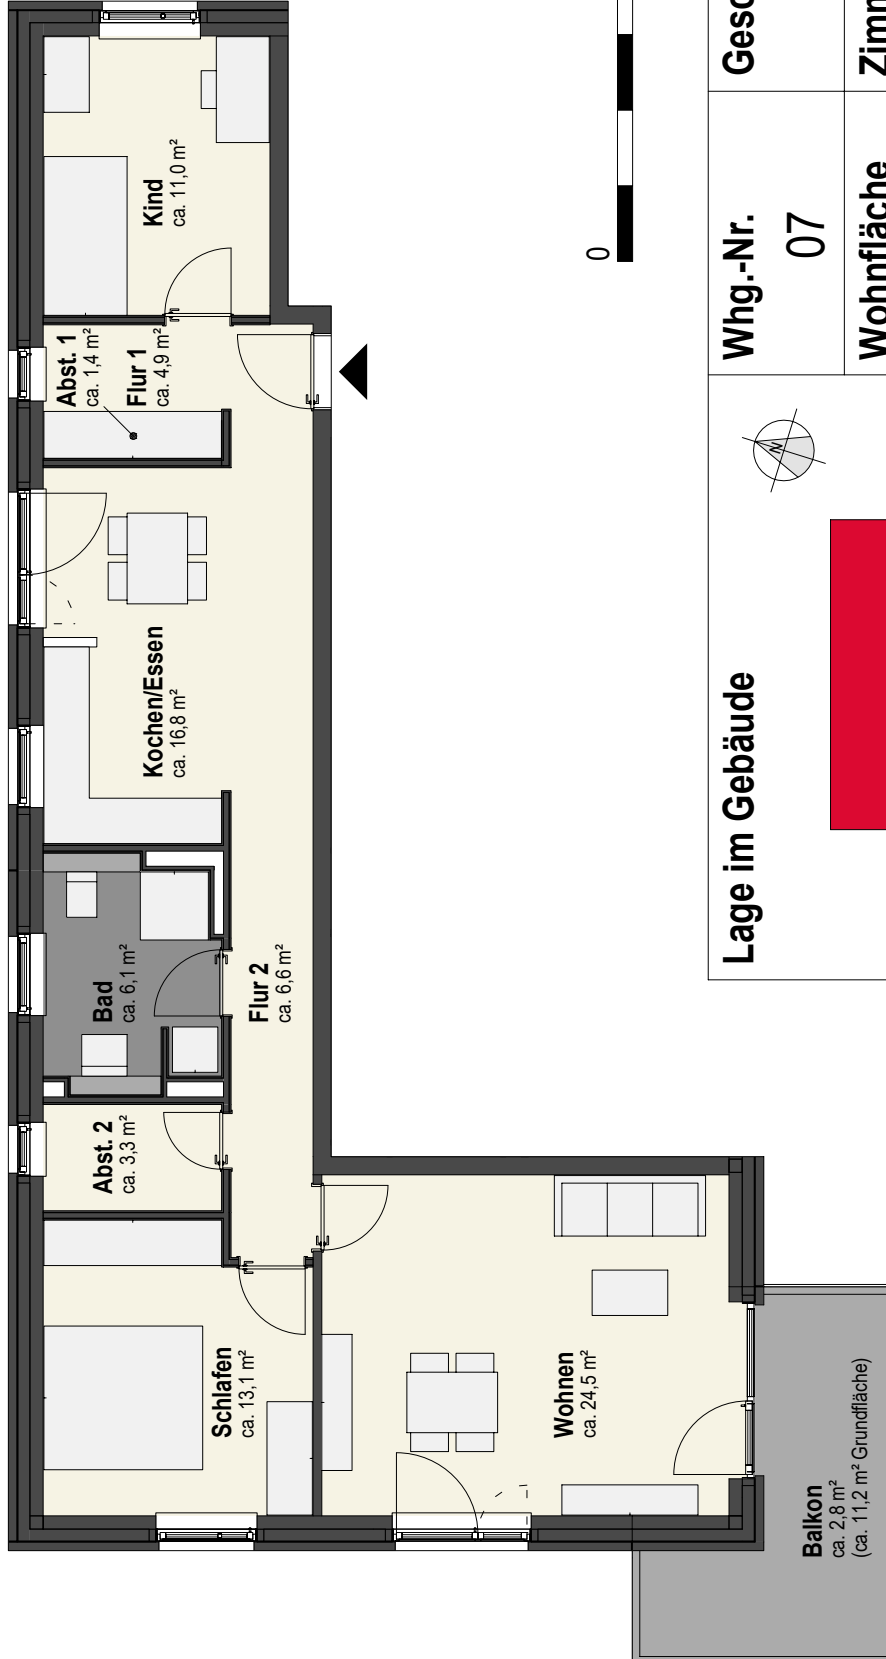

Wohnpark Beim Meilenstein Vermietungsgesellschaft mbH & Co. KG

Mecklenburger Straße 130
23568 Lübeck

Geschoss

SG

Whg.-Nr.

07

Zimmer

3

Wohnfläche

90,5 m²

Anschrift

Beim Meilenstein 12a
23568 Lübeck

Für die Vollständigkeit und Richtigkeit der Angaben übernehmen wir keine Gewähr, es gelten ausschließlich die mietvertraglichen Vereinbarungen. Die Darstellung der Möblierung sowie die Gestaltung der Küchen und Bäder, sind beispielhaft und dienen lediglich der Anschauung. Die Wohnung wird unmöbliert vermietet.

Lage im Gebäude