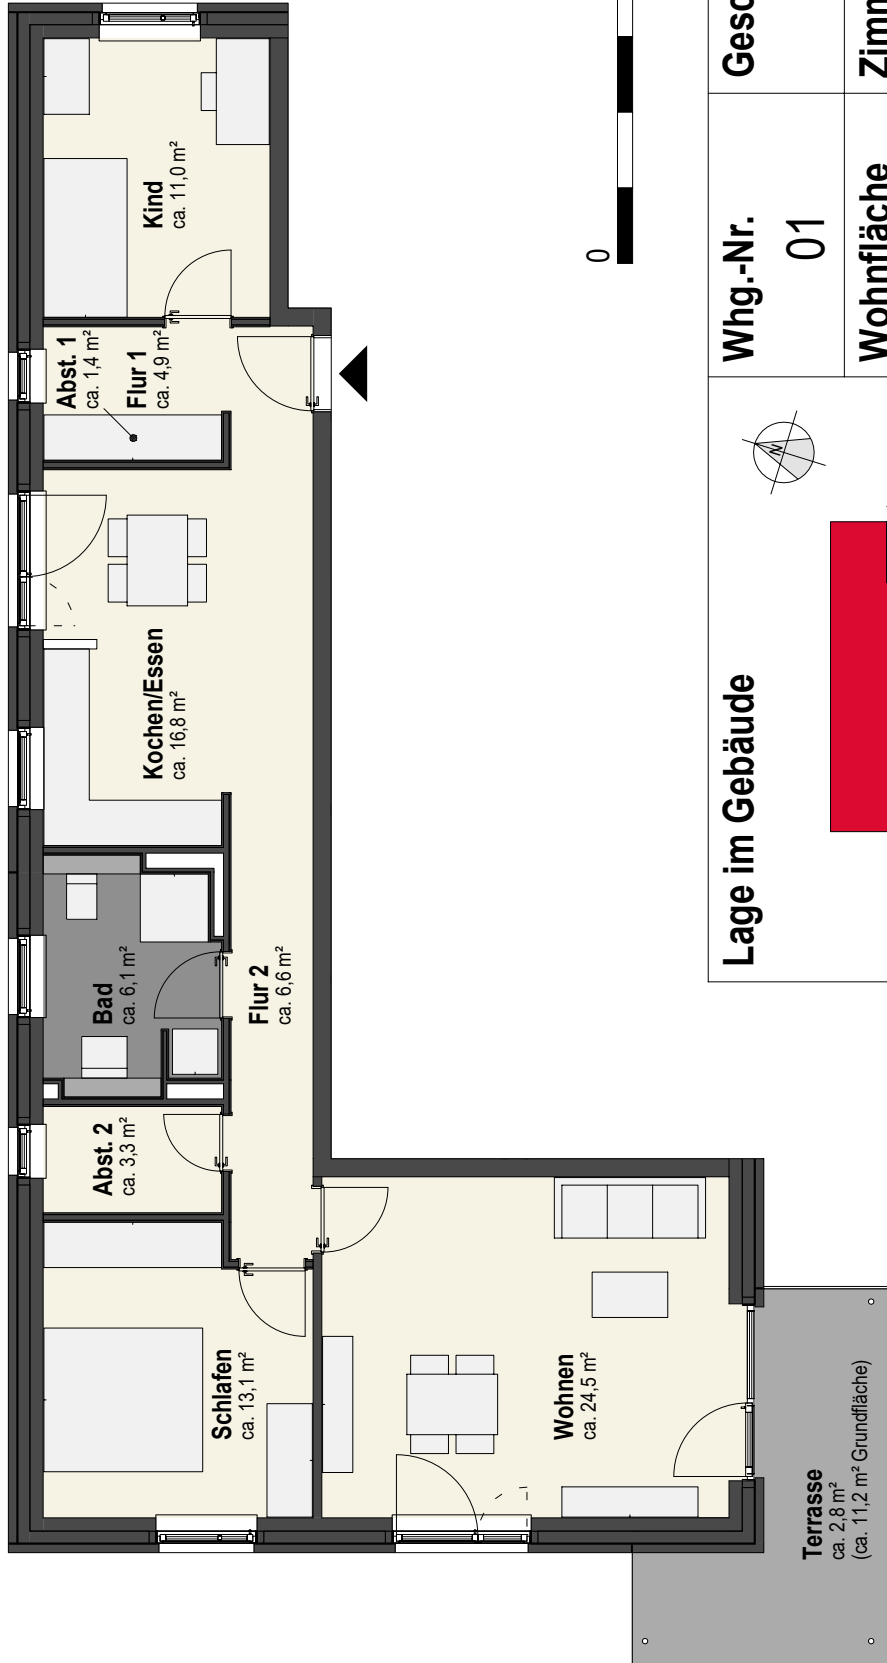

Wohnpark Beim Meilenstein Vermietungsgesellschaft mbH & Co. KG

Mecklenburger Straße 130
23568 Lübeck

Whg.-Nr.
01

Geschoss
EG

Wohnfläche
90,5 m²

Zimmer
3

Anschrift
Beim Meilenstein 12a
23568 Lübeck

Für die Vollständigkeit und Richtigkeit der Angaben übernehmen wir keine Gewähr, es gelten ausschließlich die mietvertraglichen Vereinbarungen. Die Darstellung der Möblierung sowie die Gestaltung der Küchen und Bäder, sind beispielhaft und dienen lediglich der Anschauung. Die Wohnung wird unmöbliert vermietet.

Lage im Gebäude